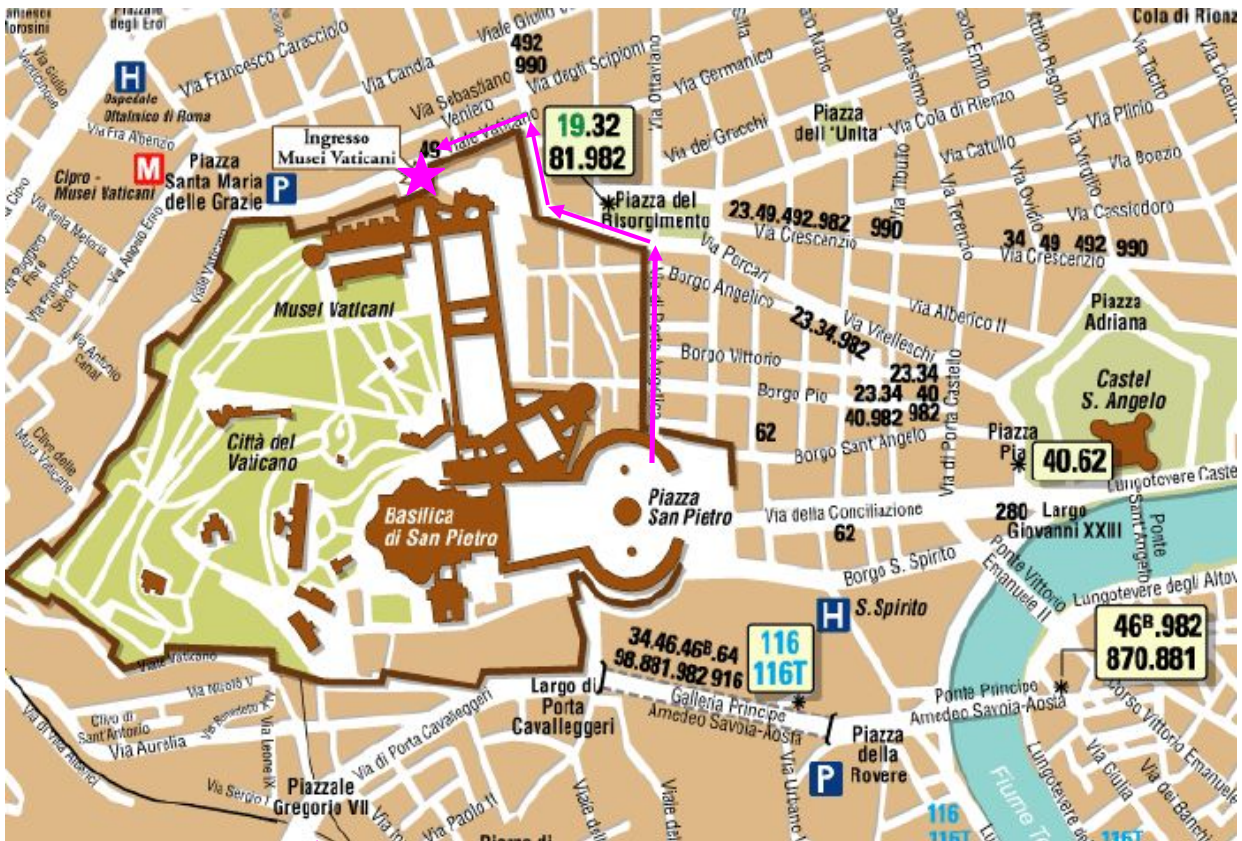

VATICAN美術館

★ VATICAN美術館の入り口になります。

壁沿いの標識を目印に、お進み下さい。

美術館入り口

VATICAN美術館の入場につきまして

←チケットをお持ちになり、入り口にてご提出下さいませ。